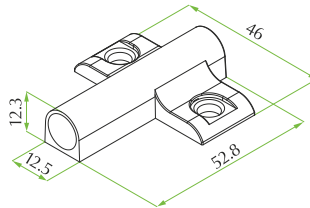

DISPOZITIVE ONE TOUCH FGV

Amortizor Zitto

91

Plăcuța de montaj 37 mm

92

Plăcuța de montaj liniară

93

Montaj

Amortizor Zitto

Plăcuța de montaj 37 mm

Plăcuța de montaj liniară

1. Dispozitive ONE TOUCH cu magnet - cursa de 20mm

94

Caracteristici:

- O atingere de eleganță pentru cabinetele cu uși fără mâner
- Soluții standard pentru aplicații premium cu balamale "Push-On"
- Versiune de lungime mai mare pentru aplicații cu balamale standard