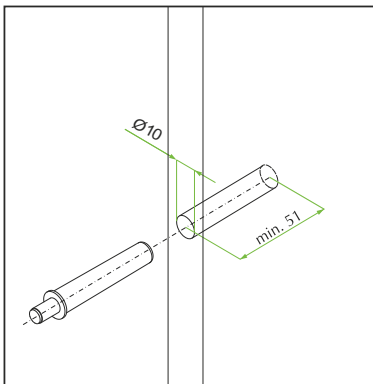

DISPOZITIVE ONE TOUCH FGV

Amortizor Zitto

91

Plăcuța de montaj 37 mm

92

Plăcuța de montaj liniară

93

Montaj

Amortizor Zitto

Plăcuța de montaj 37 mm

Plăcuța de montaj liniară

1. Dispozitive ONE TOUCH cu magnet - cursa de 20mm

94

Caracteristici:

- O atingere de eleganță pentru cabinetele cu uși fără mâner
- Soluții standard pentru aplicații premium cu balamale "Push-On"
- Versiune de lungime mai mare pentru aplicații cu balamale standard