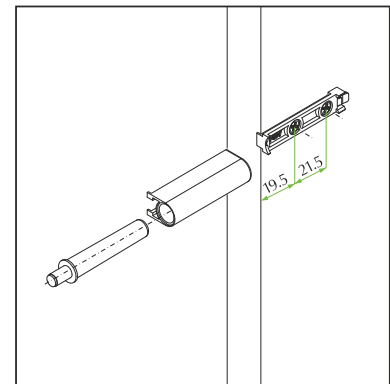

DISPOZITIVE ONE TOUCH FGV

Amortizor Zitto

91

Plăcuța de montaj 37 mm

92

Plăcuța de montaj liniară

93

Montaj

Amortizor Zitto

Plăcuța de montaj 37 mm

Plăcuța de montaj liniară

1. Dispozitive ONE TOUCH cu magnet - cursa de 20mm

94

Caracteristici:

- O atingere de eleganță pentru cabinetele cu uși fără mâner
- Soluții standard pentru aplicații premium cu balamale "Push-On"
- Versiune de lungime mai mare pentru aplicații cu balamale standard