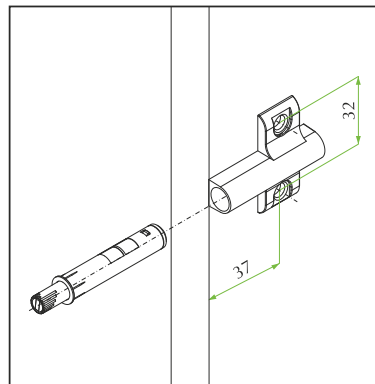

DISPOZITIVE ONE TOUCH FGV

Amortizor Zitto

91

Plăcuța de montaj 37 mm

92

Plăcuța de montaj liniară

93

Montaj

Amortizor Zitto

Plăcuța de montaj 37 mm

Plăcuța de montaj liniară

1. Dispozitive ONE TOUCH cu magnet - cursa de 20mm

94

Caracteristici:

- O atingere de eleganță pentru cabinetele cu uși fără mâner
- Soluții standard pentru aplicații premium cu balamale "Push-On"
- Versiune de lungime mai mare pentru aplicații cu balamale standard