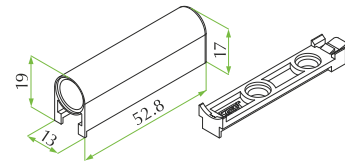

DISPOZITIVE ONE TOUCH FGV

Amortizor Zitto

91

Plăcuța de montaj 37 mm

92

Plăcuța de montaj liniară

93

Montaj

Amortizor Zitto

Plăcuța de montaj 37 mm

Plăcuța de montaj liniară

1. Dispozitive ONE TOUCH cu magnet - cursa de 20mm

94

Caracteristici:

- O atingere de eleganță pentru cabinetele cu uși fără mâner
- Soluții standard pentru aplicații premium cu balamale "Push-On"
- Versiune de lungime mai mare pentru aplicații cu balamale standard