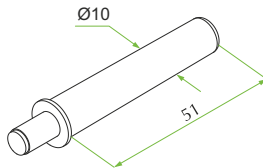

DISPOZITIVE ONE TOUCH FGV

Amortizor Zitto

91

Plăcuța de montaj 37 mm

92

Plăcuța de montaj liniară

93

Montaj

Amortizor Zitto

Plăcuța de montaj 37 mm

Plăcuța de montaj liniară

1. Dispozitive ONE TOUCH cu magnet - cursa de 20mm

94

Caracteristici:

- O atingere de eleganță pentru cabinetele cu uși fără mâner
- Soluții standard pentru aplicații premium cu balamale "Push-On"
- Versiune de lungime mai mare pentru aplicații cu balamale standard